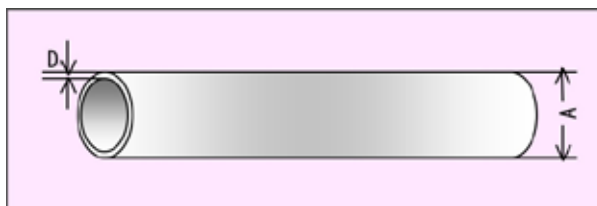

SUSチューブ

カテーテル先端

針

ガイドワイヤーコア

### 用途

・カテーテル、針、ガイドワイヤー

### 仕様

A (外径)	$\geq 100\mu\text{m}$
D (厚み)	$\geq 30\mu\text{m}$
材質	Pt, Pt/Ir, Pt/Ni, Au, SUS

[Catheter shaft modification]